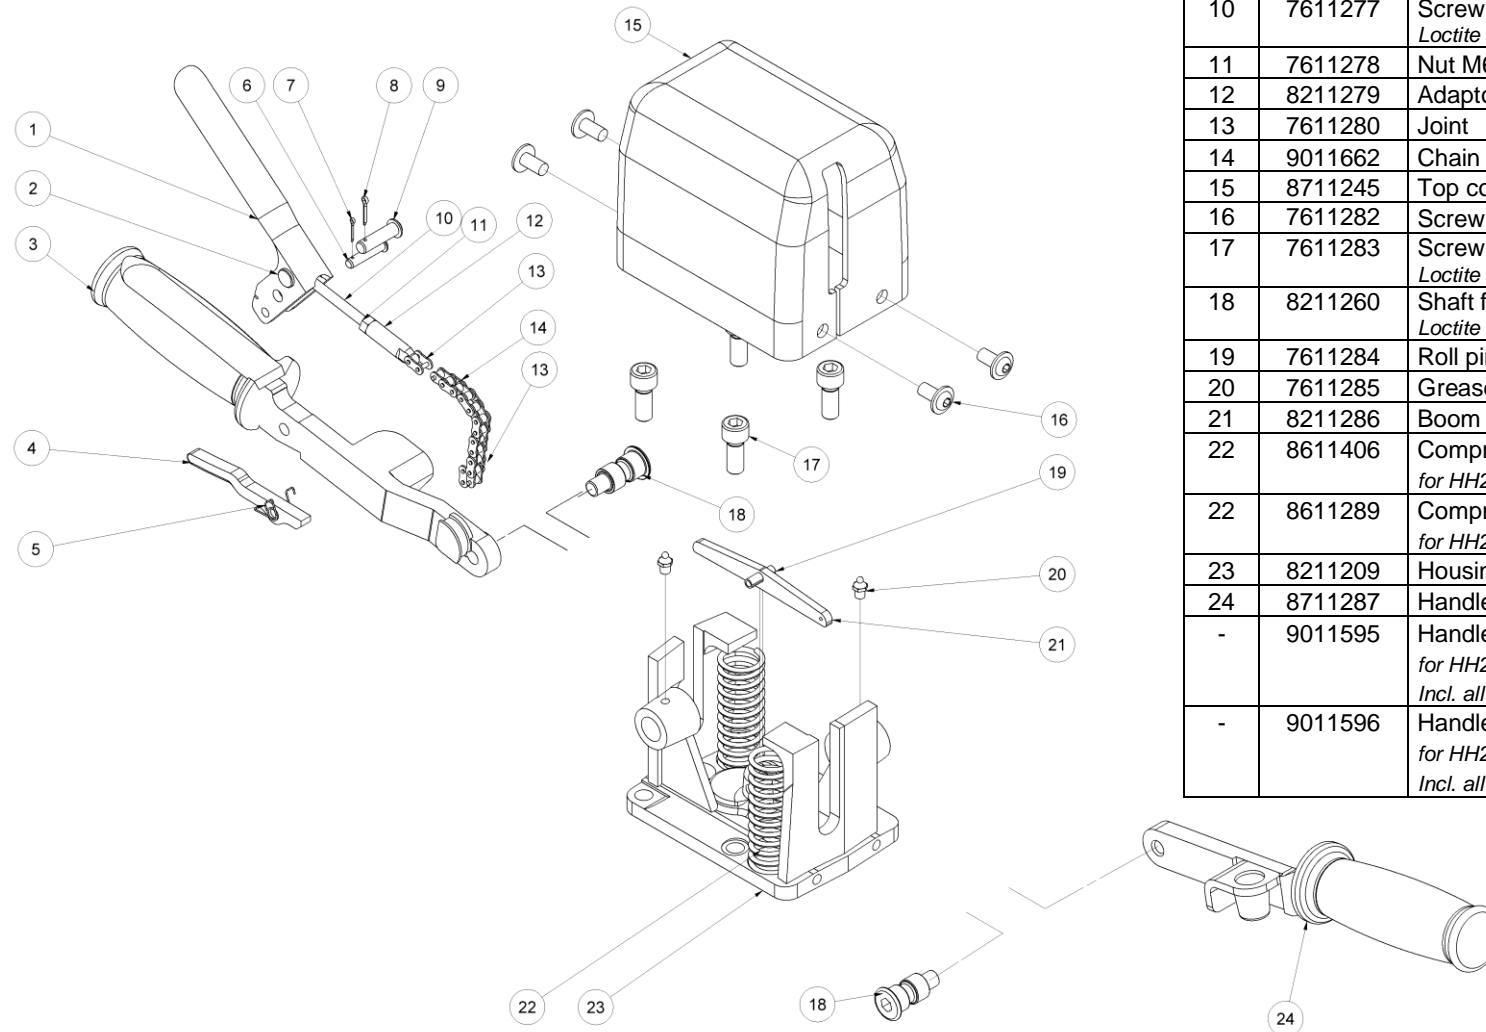

HH20 • HH23 • HH25 • HH27 spare parts list

From Serial No. 7600

Fig. 1

Pos.	Part No.	Description	Pcs.
1	8211270	Trigger lever	1
2	8211271	Cross pin	1
3	8711275	Handle (trigger side)	1
4	8211273	Safety trigger	1
5	8611291	Spring	1
6	8612137	Pin ø6x27	1
7	7612139	Split pin ø1.6x10	1
8	7612138	Split pin ø2.0x12	1
9	8612136	Pin ø8x27	1
10	7611277	Screw M6x80 <i>Loctite 243</i>	1
11	7611278	Nut M6	1
12	8211279	Adaptor	1
13	7611280	Joint	2
14	9011662	Chain	1
15	8711245	Top cover w/logo	1
16	7611282	Screw M8x16	4
17	7611283	Screw M10x25 <i>Loctite 243 - 80NM</i>	4
18	8211260	Shaft for handle <i>Loctite 243 - 80NM</i>	2
19	7611284	Roll pin 6x20	1
20	7611285	Grease nipple M6	2
21	8211286	Boom	1
22	8611406	Compression spring <i>for HH20/23/25</i>	2
22	8611289	Compression spring <i>for HH27</i>	2
23	8211209	Housing	1
24	8711287	Handle	1
-	9011595	Handle complete <i>for HH20/23/25</i> <i>Incl. all positions except 15, 16 and 17</i>	1
-	9011596	Handle complete <i>for HH27</i> <i>Incl. all positions except 15, 16 and 17</i>	1