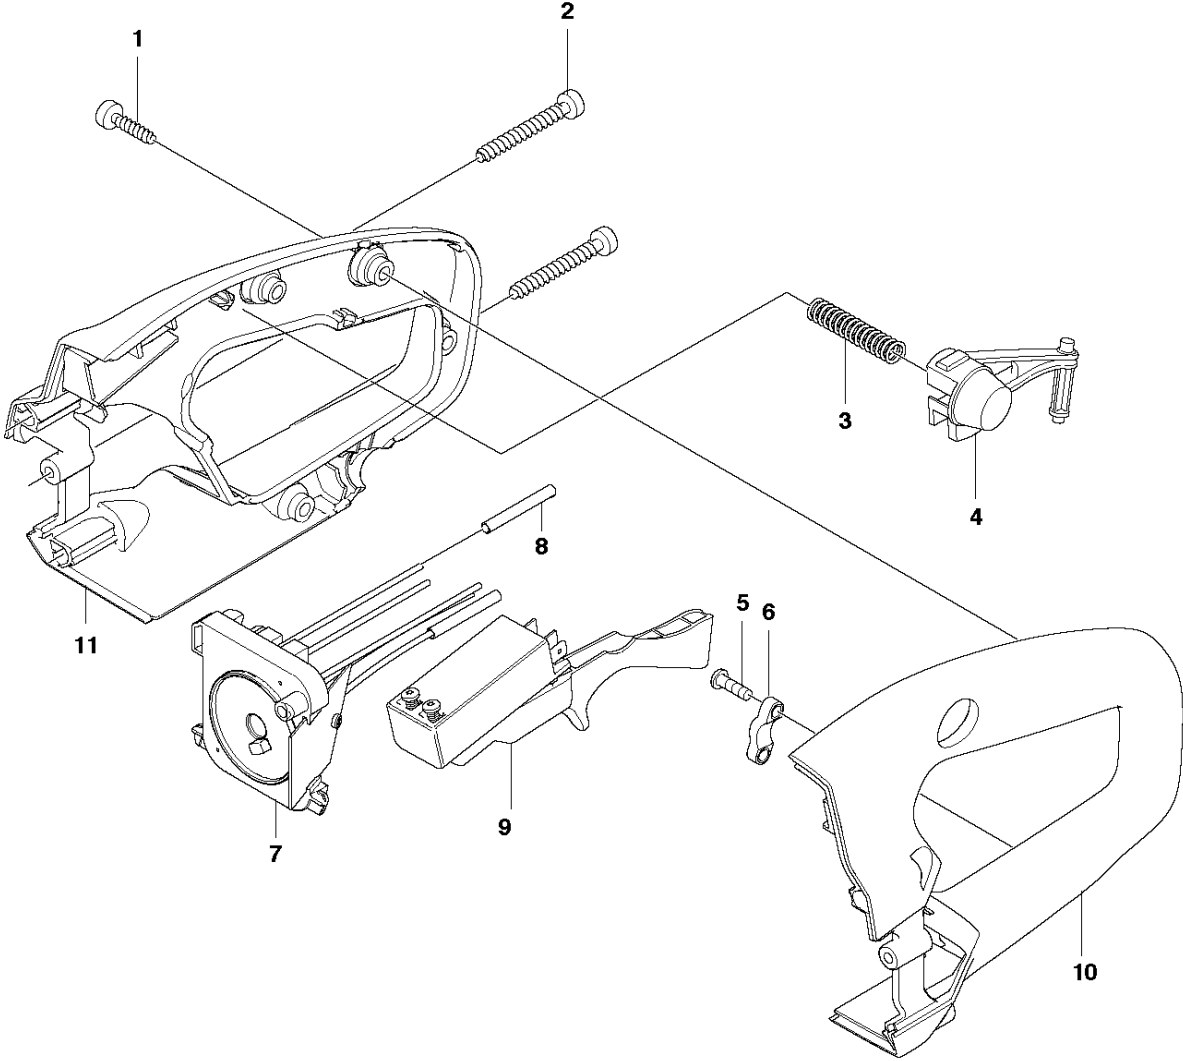

# SPARE PARTS LIST

POWER CUTTERS

K 4000, 2018-03

**A** K4000

## HANDLE

K 4000, 2018-03

Ref	Part No	Description	Remark	QTY KIT
1	589 53 01-01	SCREW ITXSCT		4
2	589 58 33-01	SCREW		4
3	577 48 19-01	SPRING		1
4	589 65 73-02	LOCKING BUTTON		1
5	590 93 57-01	SCREW		2
6	531 03 18-87	CLIP		1
7	577 01 01-05	HOLDER ASSY	100-120V, incl 8	1
7	577 01 01-06	HOLDER ASSY	230V, incl 8	1
8	578 03 26-01	SLEEVE	100-120V	1
8	578 03 24-01	SLEEVE	230V	2
9	531 03 18-83	SWITCH		1
10	582 33 02-01	HANDLE HALF		1
11	582 33 03-01	HANDLE HALF		1

## MOTOR

K 4000, 2018-03

Ref	Part No	Description	Remark	QTY KIT
1	577 06 66-01	RUBBER BUSHING		1
2	503 25 09-01	BEARING		1
3	579 25 62-01	SCREW		1
4	582 58 66-02	ROTOR	100-120V	1
4	582 58 66-01	ROTOR	230V	1
5	735 31 33-10	CIRCLIP		1
6	505 53 03-51	SPRING WASHER		1
7	531 07 39-44	BALL BEARING		1
8	505 53 03-16	SPACER		1
9	505 53 03-41	FELT		1
10	505 53 03-52	SPACER		1
11	505 53 03-19	SPACER		1
12	506 09 86-02	PINION		1
13	523 12 24-02	NUT		1

## GEARS

K 4000, 2018-03

Ref	Part No	Description	Remark	QTY KIT
1	581 85 52-01	SCREW		1
2	506 07 09-01	FLANGE WASHER	JP	2
2	583 87 44-01	FLANGE	RoW	2
3	581 60 54-03	BUSHING	JP	1
3	578 39 82-01	BUSHING	RoW	1
4	506 32 48-01	SUPPORT FLANGE		1
5	505 57 41-16	SCREW ITXSCM		3
6	506 26 65-01	FLANGE		1
7	503 21 53-10	SCREW ITXSCM		2
8	506 26 64-01	SCREEN		1
9	544 40 32-01	GEAR SET	Incl. 10 - 16	1
10	506 28 84-01	SCREEN		1
11	503 25 21-01	BALL BEARING		1
12	506 41 28-01	BLADE SHAFT		1
13	505 57 41-20	SCREW ITXSCM		4
14	523 05 62-01	GASKET		1
15	531 03 18-75	GEAR WHEEL	Incl. 17	1
16	738 22 00-15	BALL BEARING		1
17	506 09 86-02	PINION		1