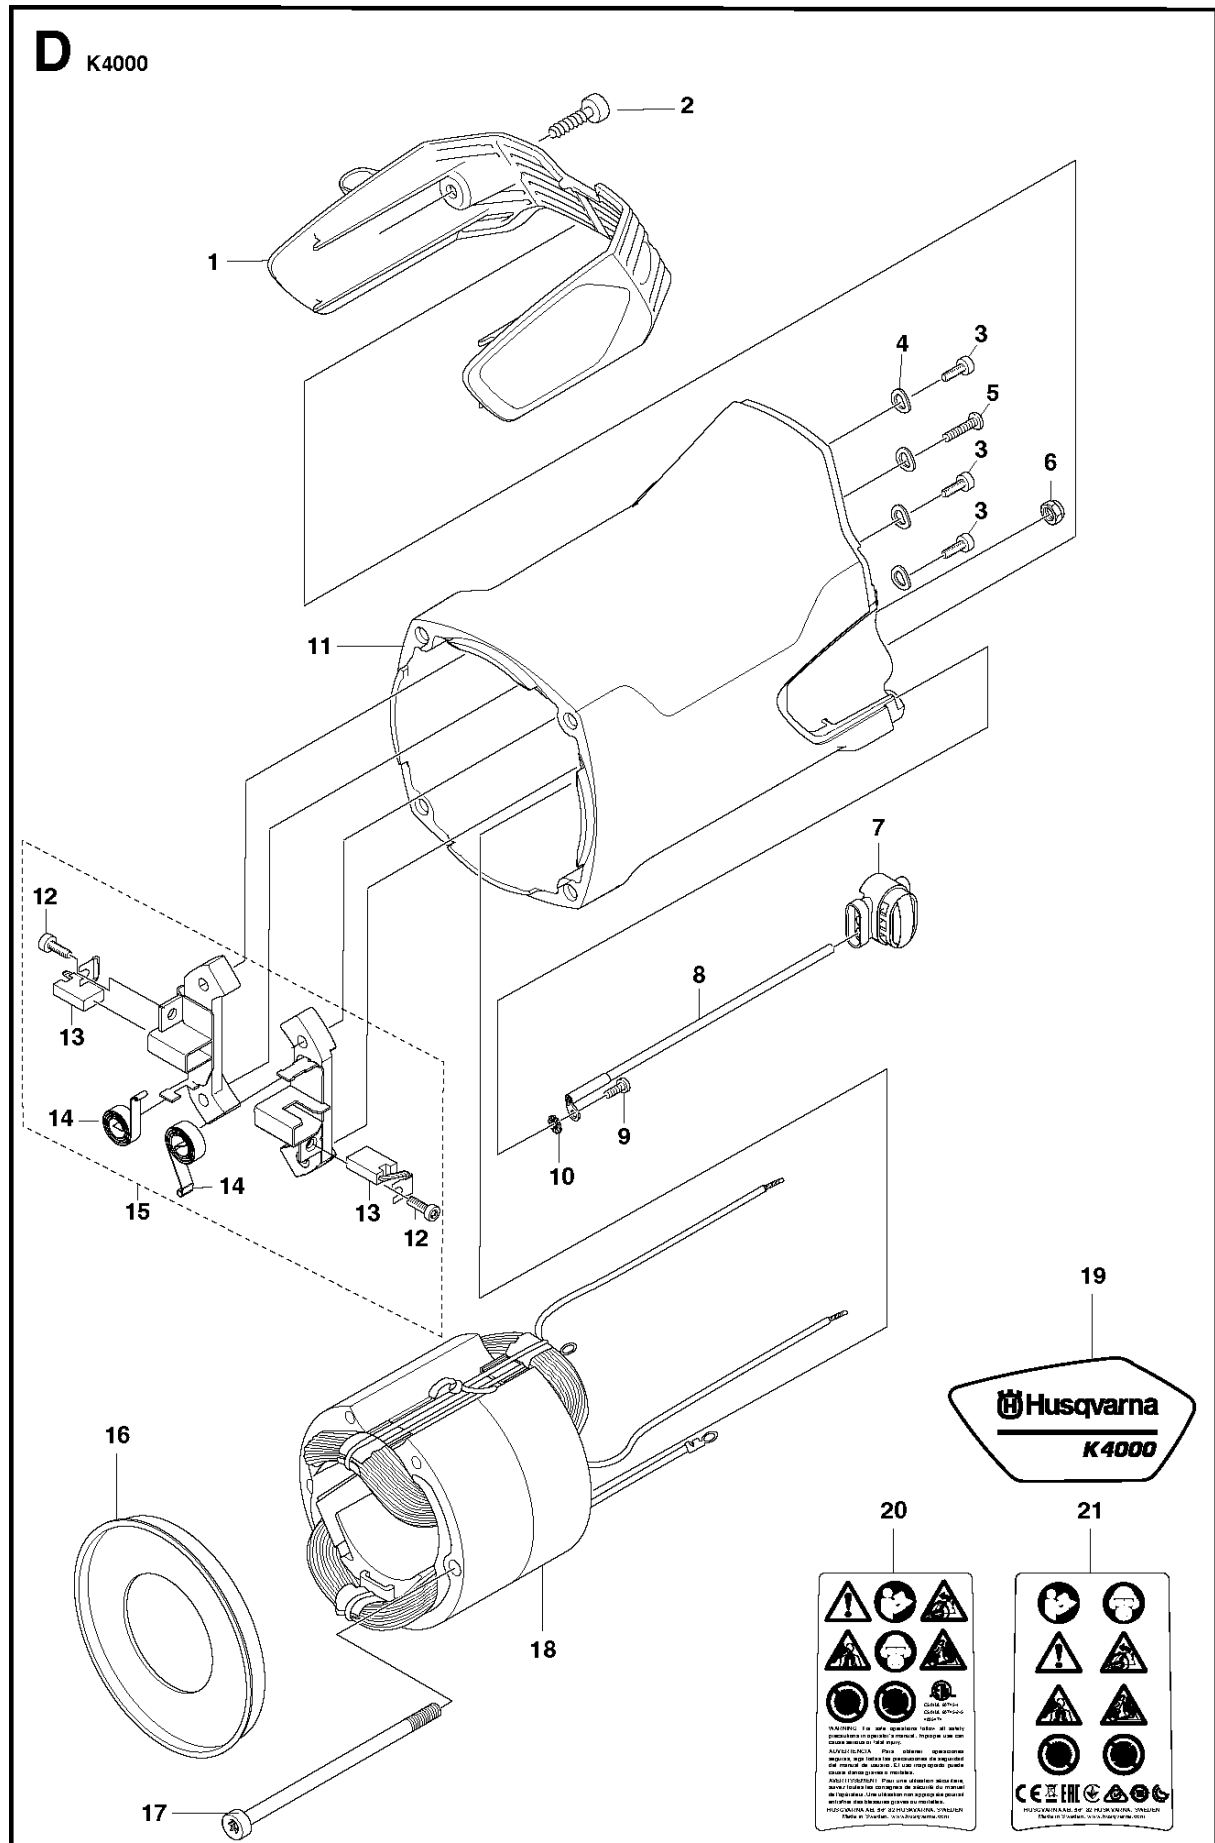

## HANDLE

K 4000, 2018-03

Ref	Part No	Description	Remark	QTY KIT
1	589 53 01-01	SCREW ITXSCT		4
2	589 58 33-01	SCREW		4
3	577 48 19-01	SPRING		1
4	589 65 73-02	LOCKING BUTTON		1
5	590 93 57-01	SCREW		2
6	531 03 18-87	CLIP		1
7	577 01 01-05	HOLDER ASSY	100-120V, incl 8	1
7	577 01 01-06	HOLDER ASSY	230V, incl 8	1
8	578 03 26-01	SLEEVE	100-120V	1
8	578 03 24-01	SLEEVE	230V	2
9	531 03 18-83	SWITCH		1
10	582 33 02-01	HANDLE HALF		1
11	582 33 03-01	HANDLE HALF		1

## MOTOR

K 4000, 2018-03

Ref	Part No	Description	Remark	QTY KIT
1	577 06 66-01	RUBBER BUSHING		1
2	503 25 09-01	BEARING		1
3	579 25 62-01	SCREW		1
4	582 58 66-02	ROTOR	100-120V	1
4	582 58 66-01	ROTOR	230V	1
5	735 31 33-10	CIRCLIP		1
6	505 53 03-51	SPRING WASHER		1
7	531 07 39-44	BALL BEARING		1
8	505 53 03-16	SPACER		1
9	505 53 03-41	FELT		1
10	505 53 03-52	SPACER		1
11	505 53 03-19	SPACER		1
12	506 09 86-02	PINION		1
13	523 12 24-02	NUT		1

## GEARS

K 4000, 2018-03

Ref	Part No	Description	Remark	QTY KIT
1	581 85 52-01	SCREW		1
2	506 07 09-01	FLANGE WASHER	JP	2
2	583 87 44-01	FLANGE	RoW	2
3	581 60 54-03	BUSHING	JP	1
3	578 39 82-01	BUSHING	RoW	1
4	506 32 48-01	SUPPORT FLANGE		1
5	505 57 41-16	SCREW ITXSCM		3
6	506 26 65-01	FLANGE		1
7	503 21 53-10	SCREW ITXSCM		2
8	506 26 64-01	SCREEN		1
9	544 40 32-01	GEAR SET	Incl. 10 - 16	1
10	506 28 84-01	SCREEN		1
11	503 25 21-01	BALL BEARING		1
12	506 41 28-01	BLADE SHAFT		1
13	505 57 41-20	SCREW ITXSCM		4
14	523 05 62-01	GASKET		1
15	531 03 18-75	GEAR WHEEL	Incl. 17	1
16	738 22 00-15	BALL BEARING		1
17	506 09 86-02	PINION		1